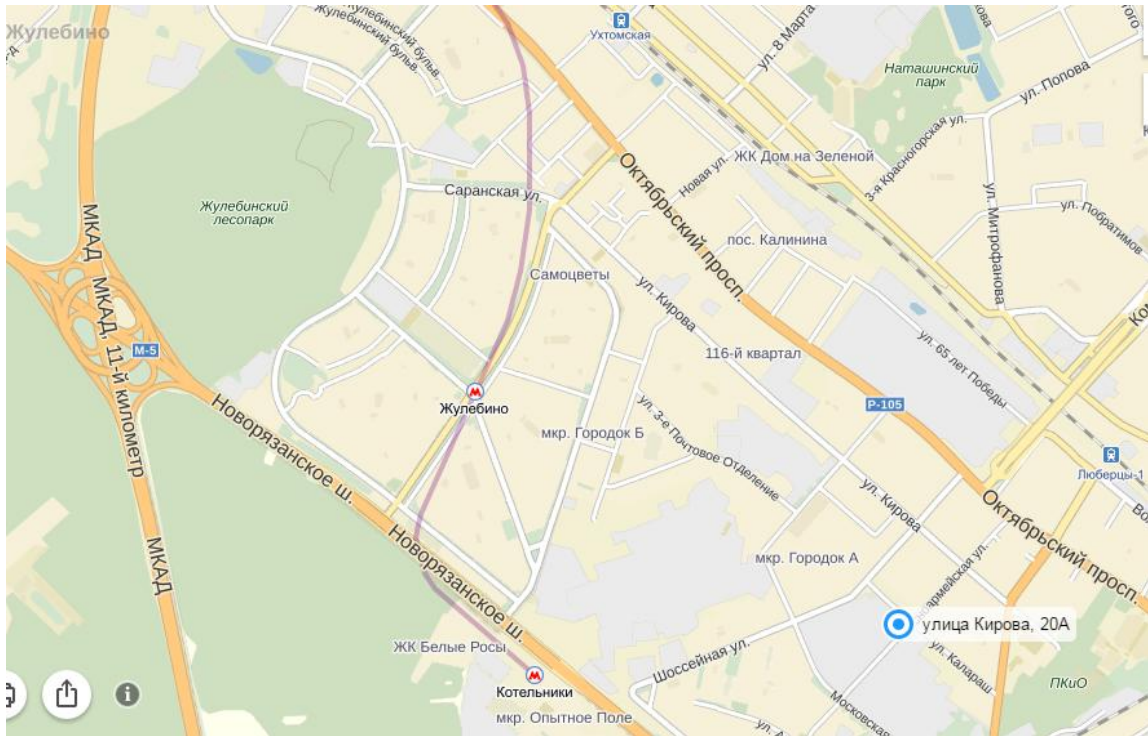

Получение товара

Часы работы: пн - пт с 09:00 до 17:00

Телефон: **(495) 501-61-61**

Адрес:

Комплекс ООО "ДОК-13"

140005, Россия, Московская область,

г. Люберцы, ул. Кирова, д. 20-А

Схема проезда:

Въезд на территорию с ул. Московская.

На КПП получить временный пропуск в Помещение 10А(1) на получение товара.

Документы на отгрузку получить в административном здании (1), офис 228 (2

этаж). На выезде сдать на КПП пропуск с отметкой о получении товара.