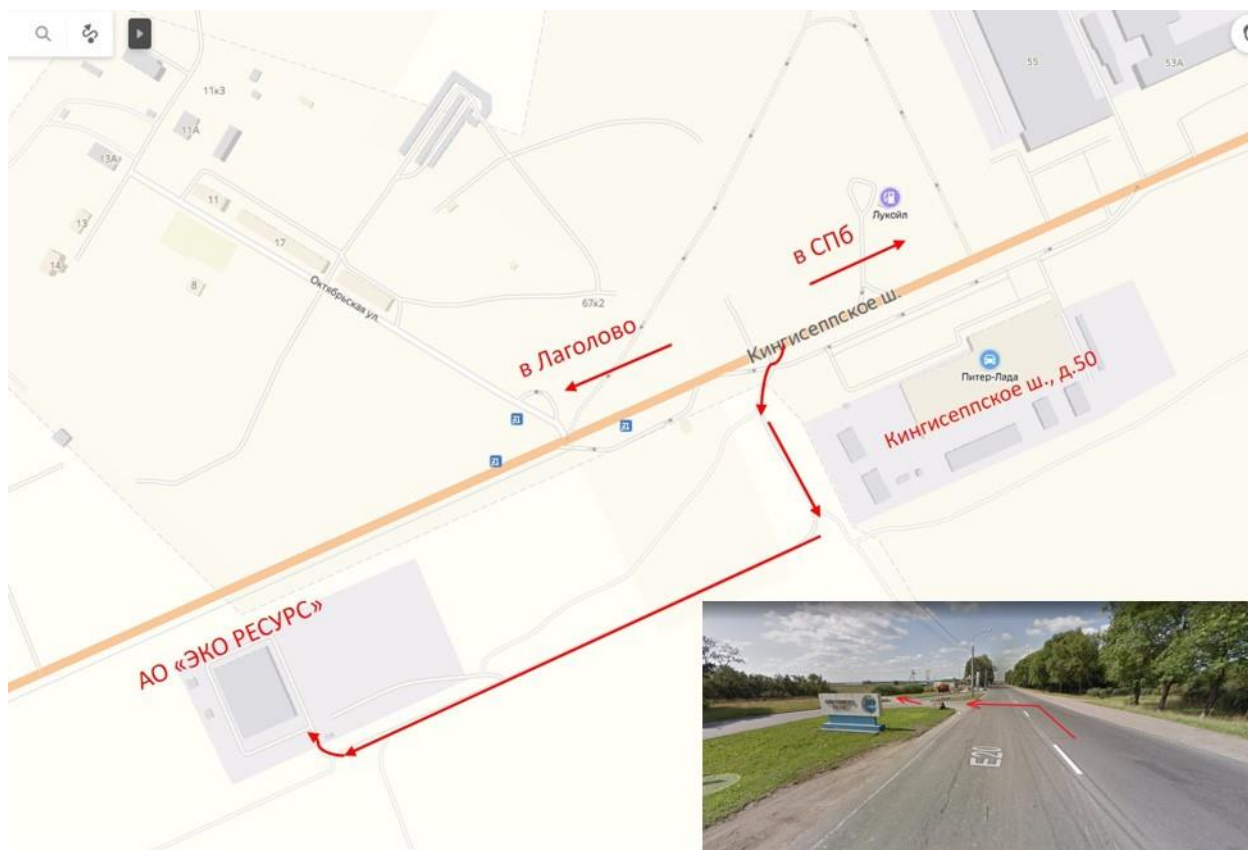

Схема проезда к производственно-складскому комплексу АО «ЭКО РЕСУРС»

Адрес месторасположения:

Ленинградская область, Ломоносовский район, д. Лаголово, территория промышленная зона «Восточная», строение 3.

Координаты по GPS 59°42'51.4"N 30°02'29.1"E. **11 км от КАД (сразу за Красным Селом)**

На ЯндексКартах по поиску: «ЭКО РЕСУРС»

График работы склада: понедельник-пятница, с 09:00 до 17:30.

Въезд на территорию Бесплатный.

Контактный телефон склада +7(812)777-73-31, доб.5052, 5063.

С Уважением,

Администрация АО «ЭКО РЕСУРС»