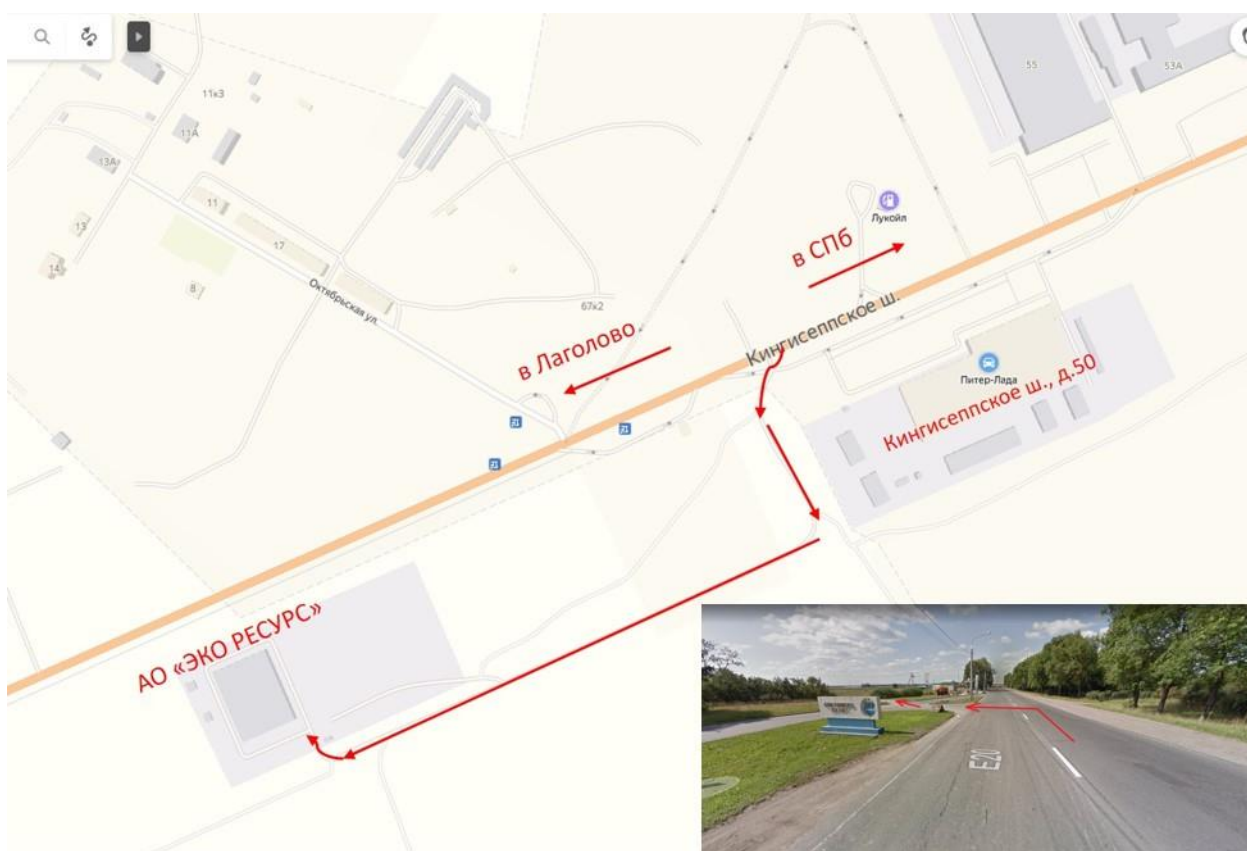

Уважаемые партнеры!

С 08 октября 2019 года все отгрузки АО «ЭКО РЕСУРС» осуществляет с НОВОГО СКЛАДА, расположенного по адресу:

Ленинградская область, Ломоносовский район, д. Лаголово, территория промышленная зона «Восточная», строение 3.

Координаты по GPS 59°42'51.4"N 30°02'29.1"E. 11 км от КАД

График работы склада: понедельник-пятница, с 09:00 до 17:30.

Въезд на территорию Бесплатный.

Контактный Телефон +7(812)777-73-31, доб.1045, 1044.